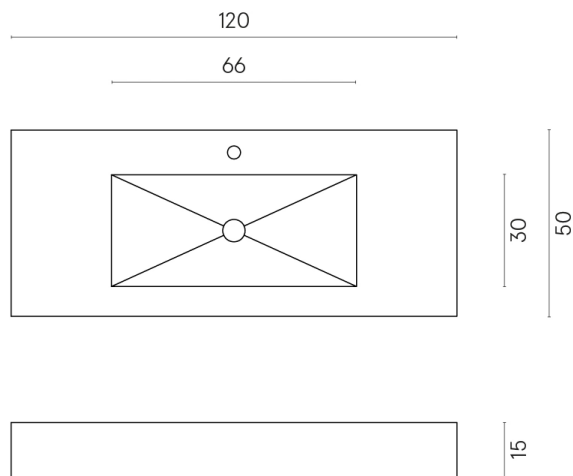

ИЗДЕЛИЕ С ВЫБРАННЫМИ ВАМИ ПАРАМЕТРАМИ.

Артикул: 620810000003

Fly

Раковина 120

Облицовка изделия

Шарм Эдванс
Палиссандро Дарк
Люкс

Цвета и другие эстетические характеристики плитки на иллюстрациях на сайте являются ориентировочными. Перед покупкой всегда смотрите образцы вживую.