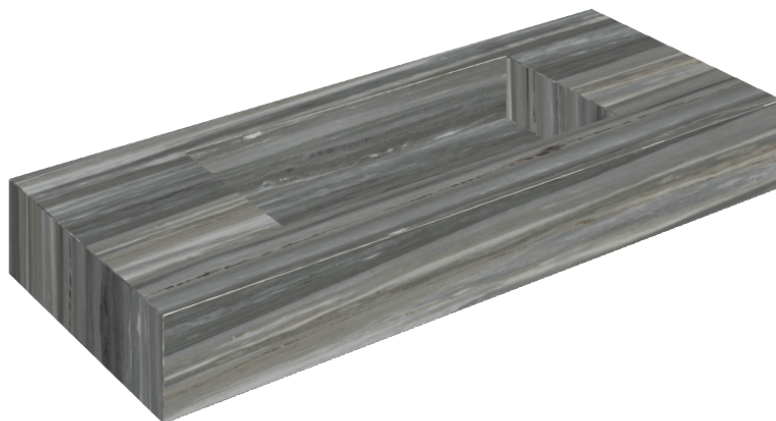

ИЗДЕЛИЕ С ВЫБРАННЫМИ ВАМИ ПАРАМЕТРАМИ.

Артикул: 620810000003

Fly

Раковина 120

Облицовка изделия

Шарм Эдванс
Палиссандро Дарк
Люкс

Цвета и другие эстетические характеристики плитки на иллюстрациях на сайте являются ориентировочными. Перед покупкой всегда смотрите образцы вживую.