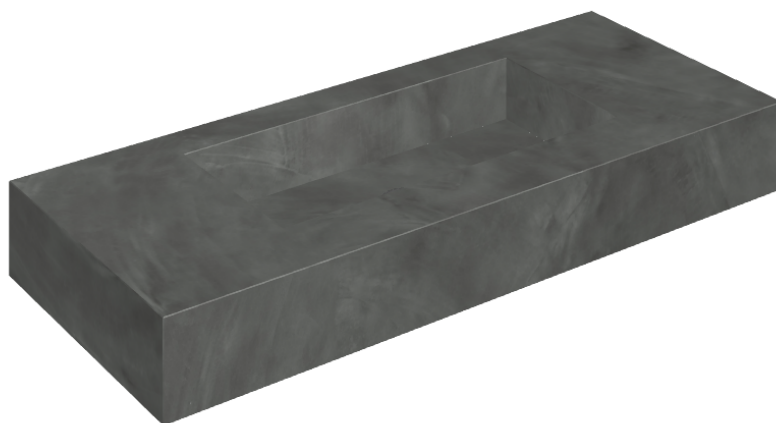

ИЗДЕЛИЕ С ВЫБРАННЫМИ ВАМИ ПАРАМЕТРАМИ.

Артикул: 620810000003

Fly

Раковина 120

Облицовка изделия
Континуум Петрол
Натуральный

Цвета и другие эстетические характеристики плитки на иллюстрациях на сайте являются ориентировочными. Перед покупкой всегда смотрите образцы вживую.