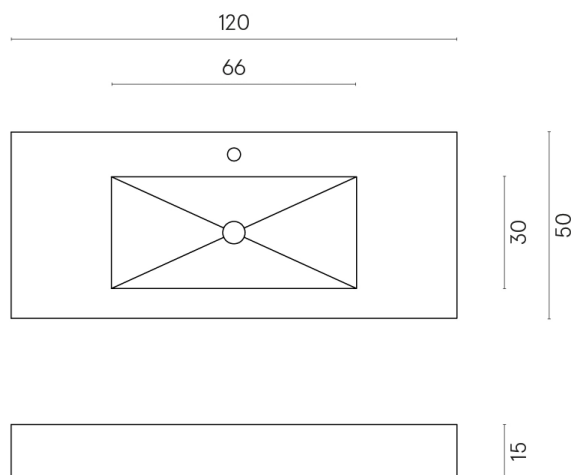

ИЗДЕЛИЕ С ВЫБРАННЫМИ ВАМИ ПАРАМЕТРАМИ.

Артикул: 620810000003

Fly

Раковина 120

Облицовка изделия
Континуум Петрол
Натуральный

Цвета и другие эстетические характеристики плитки на иллюстрациях на сайте являются ориентировочными. Перед покупкой всегда смотрите образцы вживую.