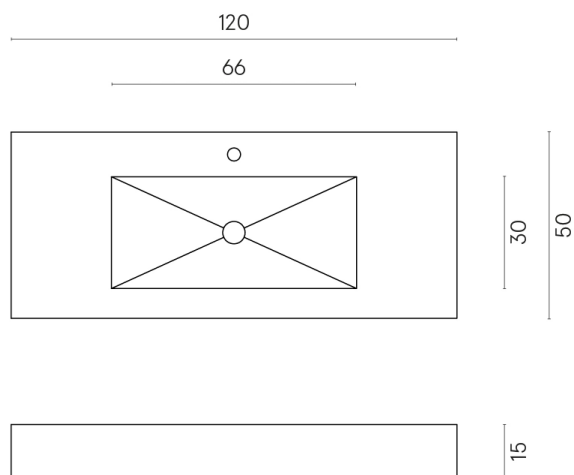

ИЗДЕЛИЕ С ВЫБРАННЫМИ ВАМИ ПАРАМЕТРАМИ.

Артикул: 620810000003

Fly

Раковина 120

Облицовка изделия

Континуум Стоун
Беж Натуральный

Цвета и другие эстетические характеристики плитки на иллюстрациях на сайте являются ориентировочными. Перед покупкой всегда смотрите образцы вживую.