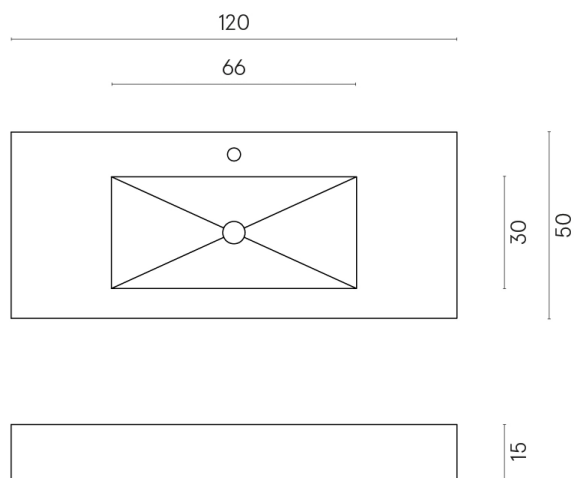

ИЗДЕЛИЕ С ВЫБРАННЫМИ ВАМИ ПАРАМЕТРАМИ.

Артикул: 620810000003

Fly

Раковина 120

Облицовка изделия

Этернум Каррара
Люкс

Цвета и другие эстетические характеристики плитки на иллюстрациях на сайте являются ориентировочными. Перед покупкой всегда смотрите образцы вживую.