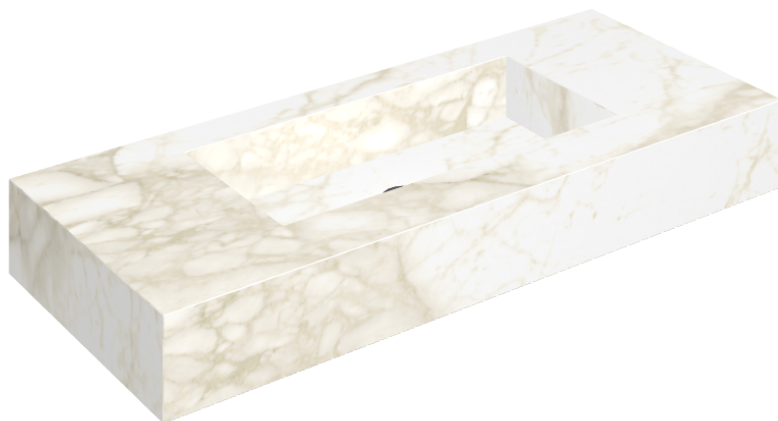

ИЗДЕЛИЕ С ВЫБРАННЫМИ ВАМИ ПАРАМЕТРАМИ.

Артикул: 620810000003

Fly

Раковина 120

Облицовка изделия

Этернум Каррара
Люкс

Цвета и другие эстетические характеристики плитки на иллюстрациях на сайте являются ориентировочными. Перед покупкой всегда смотрите образцы вживую.