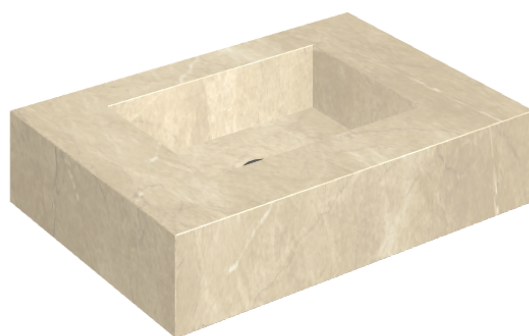

ИЗДЕЛИЕ С ВЫБРАННЫМИ ВАМИ ПАРАМЕТРАМИ.

Артикул: 620810000001

Fly

Раковина 70

Облицовка изделия

Шарм Экстра
Аркадия
Натуральный

Цвета и другие эстетические характеристики плитки на иллюстрациях на сайте являются ориентировочными. Перед покупкой всегда смотрите образцы вживую.