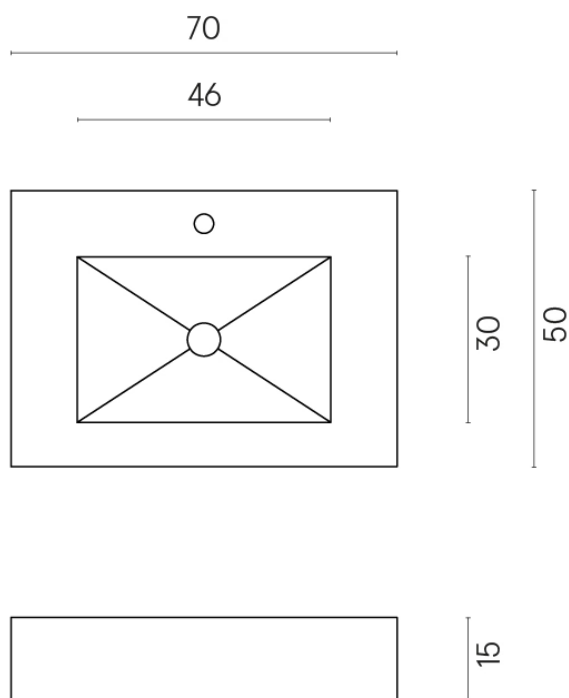

ИЗДЕЛИЕ С ВЫБРАННЫМИ ВАМИ ПАРАМЕТРАМИ.

Артикул: 620810000001

Fly

Раковина 70

Облицовка изделия

Шарм Экстра
Аркадия
Натуральный

Цвета и другие эстетические характеристики плитки на иллюстрациях на сайте являются ориентировочными. Перед покупкой всегда смотрите образцы вживую.