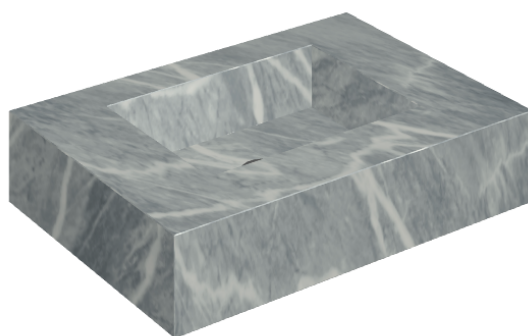

ИЗДЕЛИЕ С ВЫБРАННЫМИ ВАМИ ПАРАМЕТРАМИ.

Артикул: 620810000001

Fly

Раковина 70

Облицовка изделия

Шарм Экстра
Атлантик
Натуральный

Цвета и другие эстетические характеристики плитки на иллюстрациях на сайте являются ориентировочными. Перед покупкой всегда смотрите образцы вживую.