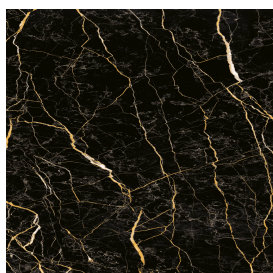

## Раковина 70

Облицовка изделия  
Шарм Экстра Лоран  
Натуральный

Цвета и другие эстетические характеристики плитки на иллюстрациях на сайте являются ориентировочными. Перед покупкой всегда смотрите образцы вживую.