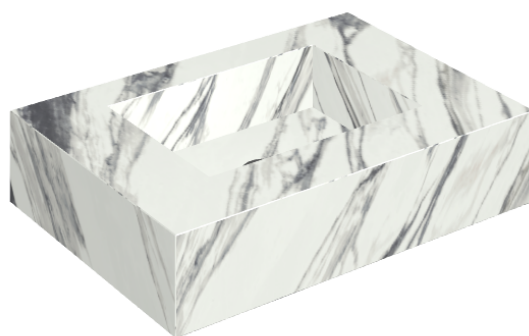

ИЗДЕЛИЕ С ВЫБРАННЫМИ ВАМИ ПАРАМЕТРАМИ.

Артикул: 620810000001

## Раковина 70

Облицовка изделия

Шарм Делюкс  
Статуарио  
Фантастико  
Натуральный

Цвета и другие эстетические характеристики плитки на иллюстрациях на сайте являются ориентировочными. Перед покупкой всегда смотрите образцы вживую.