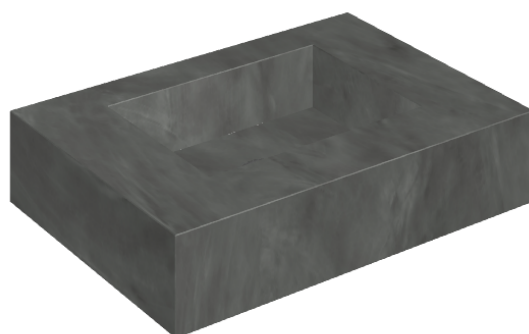

ИЗДЕЛИЕ С ВЫБРАННЫМИ ВАМИ ПАРАМЕТРАМИ.

Артикул: 620810000001

## Раковина 70

Облицовка изделия

Континуум Петрол  
Натуральный

Цвета и другие эстетические характеристики плитки на иллюстрациях на сайте являются ориентировочными. Перед покупкой всегда смотрите образцы вживую.