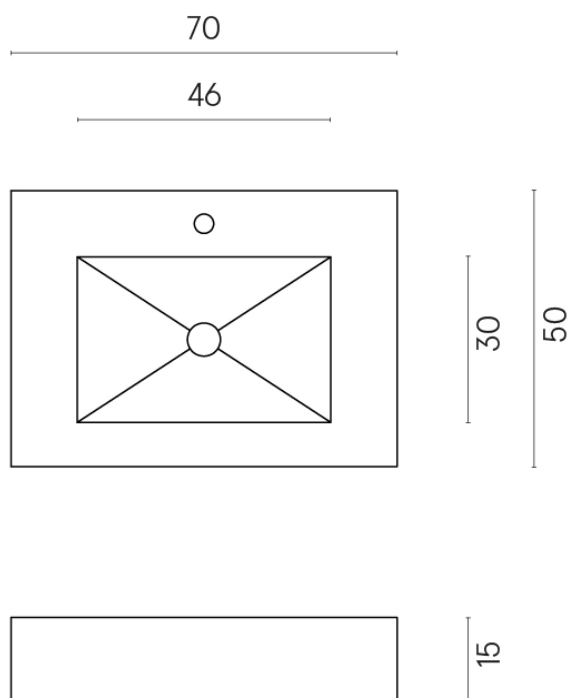

ИЗДЕЛИЕ С ВЫБРАННЫМИ ВАМИ ПАРАМЕТРАМИ.

Артикул: 620810000001

Fly

Раковина 70

Облицовка изделия
Континуум Сильвер
Натуральный

Цвета и другие эстетические характеристики плитки на иллюстрациях на сайте являются ориентировочными. Перед покупкой всегда смотрите образцы вживую.