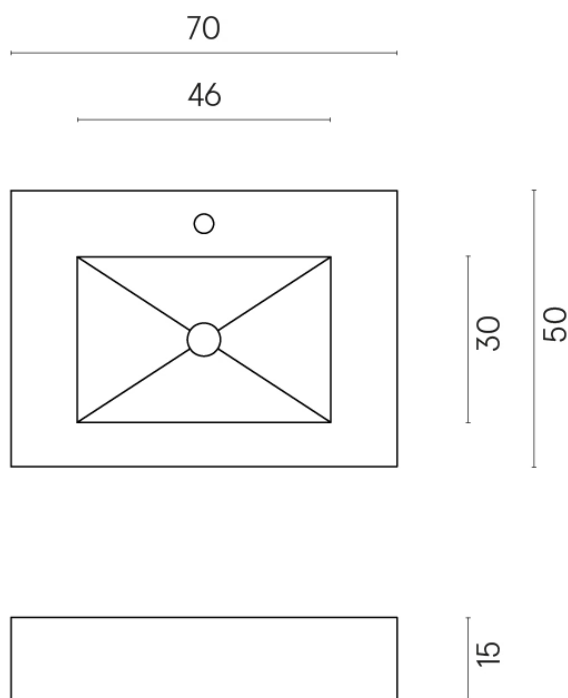

ИЗДЕЛИЕ С ВЫБРАННЫМИ ВАМИ ПАРАМЕТРАМИ.

Артикул: 620810000001

Fly

Раковина 70

Облицовка изделия

Этернум Гласс
Корал Люкс

Цвета и другие эстетические характеристики плитки на иллюстрациях на сайте являются ориентировочными. Перед покупкой всегда смотрите образцы вживую.