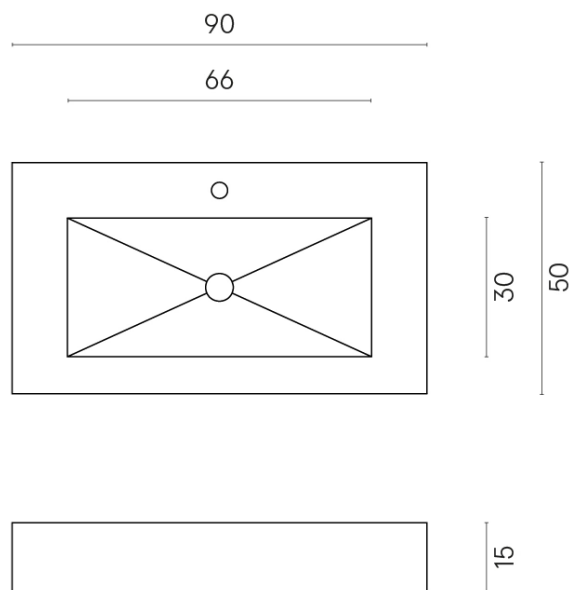

ИЗДЕЛИЕ С ВЫБРАННЫМИ ВАМИ ПАРАМЕТРАМИ.

Артикул: 620810000002

Fly

Раковина 90

Облицовка изделия
Контемпора Флэйр
Патинированный

Цвета и другие эстетические характеристики плитки на иллюстрациях на сайте являются ориентировочными. Перед покупкой всегда смотрите образцы вживую.