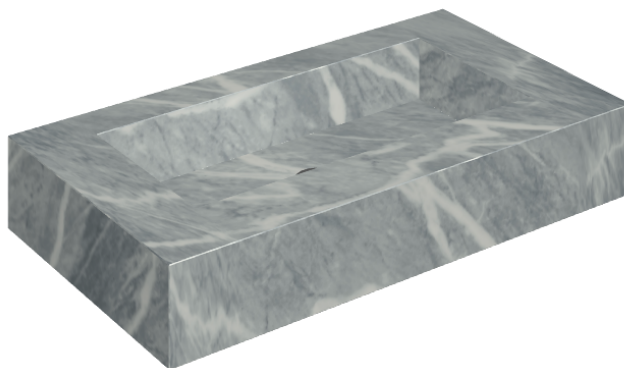

ИЗДЕЛИЕ С ВЫБРАННЫМИ ВАМИ ПАРАМЕТРАМИ.

Артикул: 620810000002

Fly

Раковина 90

Облицовка изделия

Шарм Экстра
Атлантик
Натуральный

Цвета и другие эстетические характеристики плитки на иллюстрациях на сайте являются ориентировочными. Перед покупкой всегда смотрите образцы вживую.