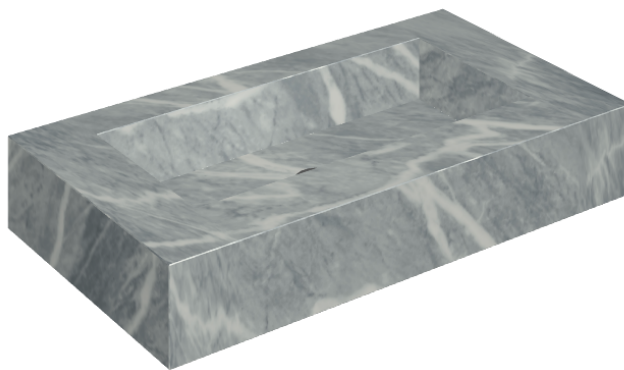

ИЗДЕЛИЕ С ВЫБРАННЫМИ ВАМИ ПАРАМЕТРАМИ.

Артикул: 620810000002

Fly

Раковина 90

Облицовка изделия

Шарм Экстра
Атлантик
Натуральный

Цвета и другие эстетические характеристики плитки на иллюстрациях на сайте являются ориентировочными. Перед покупкой всегда смотрите образцы вживую.