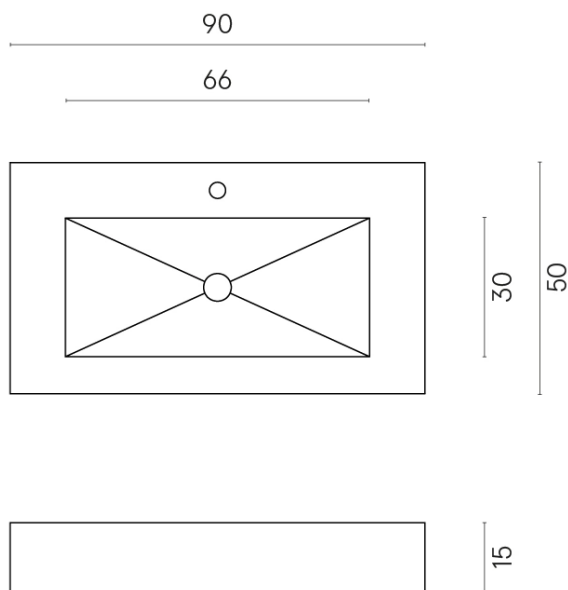

ИЗДЕЛИЕ С ВЫБРАННЫМИ ВАМИ ПАРАМЕТРАМИ.

Артикул: 620810000002

Fly

Раковина 90

Облицовка изделия
Шарм Эво Статуарио
Натуральный

Цвета и другие эстетические характеристики плитки на иллюстрациях на сайте являются ориентировочными. Перед покупкой всегда смотрите образцы вживую.