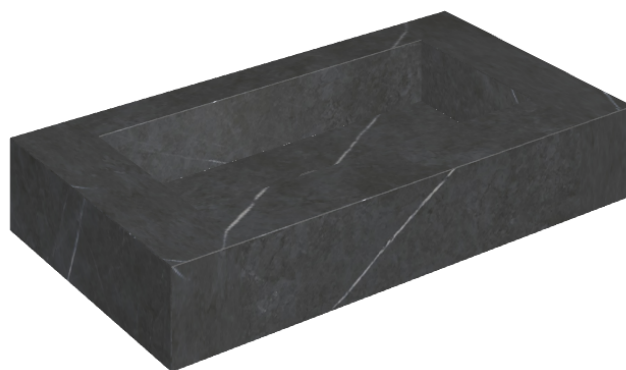

ИЗДЕЛИЕ С ВЫБРАННЫМИ ВАМИ ПАРАМЕТРАМИ.

Артикул: 620810000002

Fly

Раковина 90

Облицовка изделия

Метрополис
Имperiал Блэк
Натуральный

Цвета и другие эстетические характеристики плитки на иллюстрациях на сайте являются ориентировочными. Перед покупкой всегда смотрите образцы вживую.