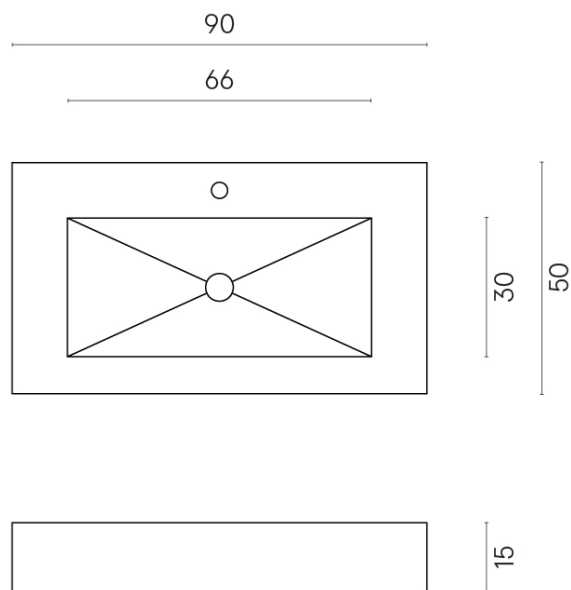

ИЗДЕЛИЕ С ВЫБРАННЫМИ ВАМИ ПАРАМЕТРАМИ.

Артикул: 620810000002

Fly

Раковина 90

Облицовка изделия

Континуум Брасс
Голд Шлифованный

Цвета и другие эстетические характеристики плитки на иллюстрациях на сайте являются ориентировочными. Перед покупкой всегда смотрите образцы вживую.