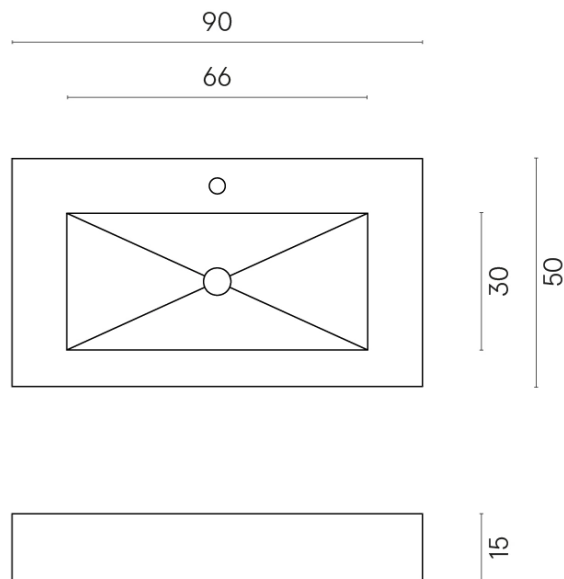

ИЗДЕЛИЕ С ВЫБРАННЫМИ ВАМИ ПАРАМЕТРАМИ.

Артикул: 620810000002

Fly

Раковина 90

Облицовка изделия

Континуум Брасс
Голд Шлифованный

Цвета и другие эстетические характеристики плитки на иллюстрациях на сайте являются ориентировочными. Перед покупкой всегда смотрите образцы вживую.