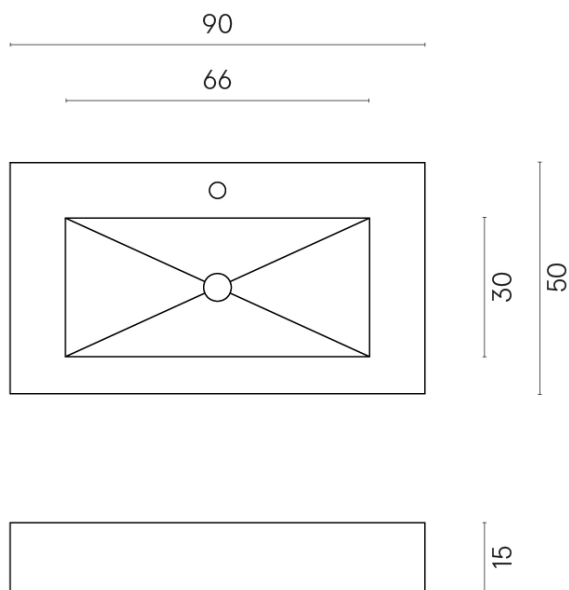

ИЗДЕЛИЕ С ВЫБРАННЫМИ ВАМИ ПАРАМЕТРАМИ.

Артикул: 620810000002

Fly

Раковина 90

Облицовка изделия

Континуум Брасс
Дарк Шлифованный

Цвета и другие эстетические характеристики плитки на иллюстрациях на сайте являются ориентировочными. Перед покупкой всегда смотрите образцы вживую.