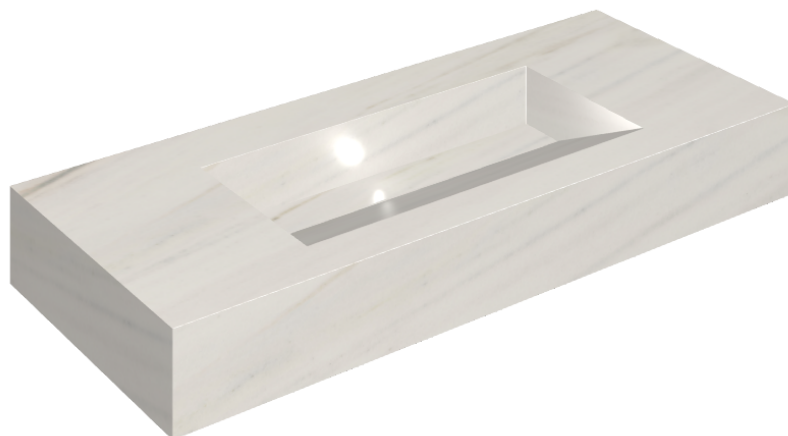

ИЗДЕЛИЕ С ВЫБРАННЫМИ ВАМИ ПАРАМЕТРАМИ.

Артикул:

620810000012

Fly Evo

Раковина 120

Облицовка изделия

Шарм Экстра Лаза
Натуральный

Цвета и другие эстетические характеристики плитки на иллюстрациях на сайте являются ориентировочными. Перед покупкой всегда смотрите образцы вживую.