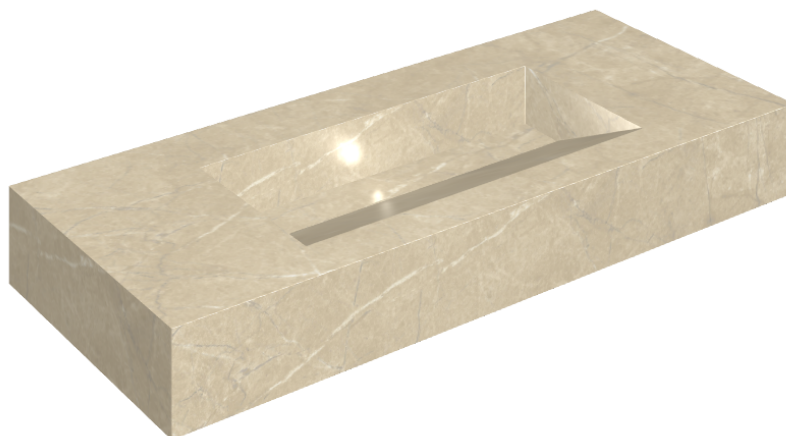

ИЗДЕЛИЕ С ВЫБРАННЫМИ ВАМИ ПАРАМЕТРАМИ.

Артикул:

620810000012

Fly Evo

Раковина 120

Облицовка изделия

Шарм Экстра
Аркадия Люкс

Цвета и другие эстетические характеристики плитки на иллюстрациях на сайте являются ориентировочными. Перед покупкой всегда смотрите образцы вживую.