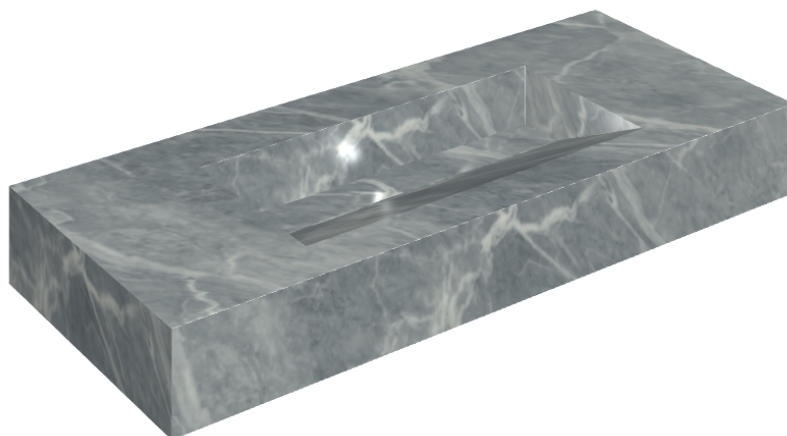

ИЗДЕЛИЕ С ВЫБРАННЫМИ ВАМИ ПАРАМЕТРАМИ.

Артикул:

620810000012

Fly Evo

Раковина 120

Облицовка изделия

Шарм Экстра
Атлантик Люкс

Цвета и другие эстетические характеристики плитки на иллюстрациях на сайте являются ориентировочными. Перед покупкой всегда смотрите образцы вживую.