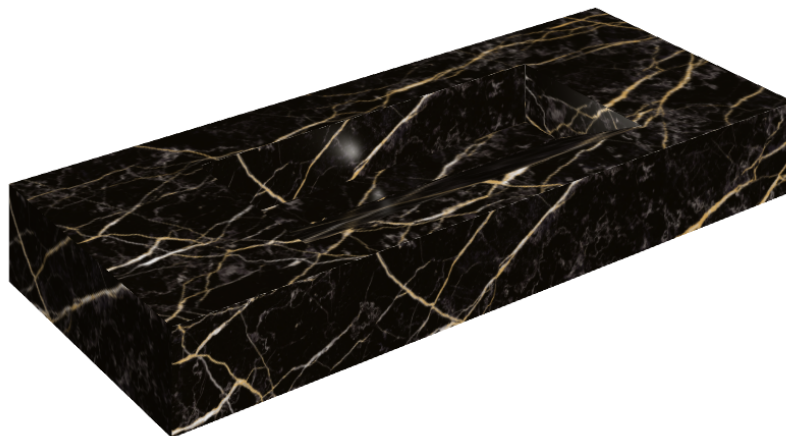

## Раковина 120

Облицовка изделия  
Шарм Экстра Лоран  
Люкс

Цвета и другие эстетические характеристики плитки на иллюстрациях на сайте являются ориентировочными. Перед покупкой всегда смотрите образцы вживую.