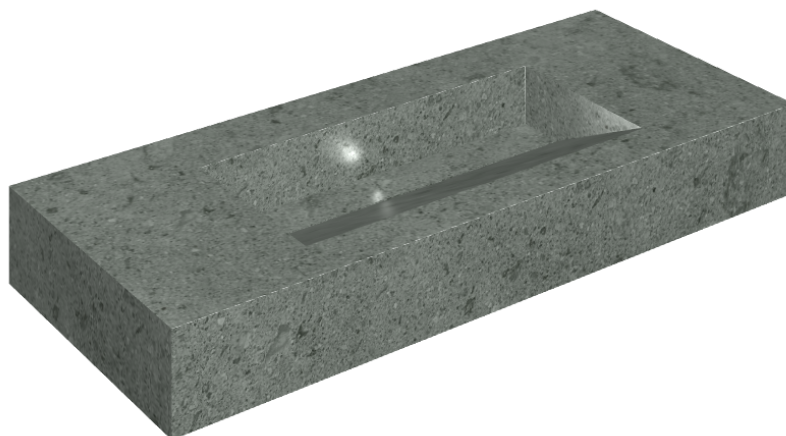

ИЗДЕЛИЕ С ВЫБРАННЫМИ ВАМИ ПАРАМЕТРАМИ.

Артикул:

620810000012

## Раковина 120

Облицовка изделия

Дженезис Сатурн  
Грэй Натуральный

Цвета и другие эстетические характеристики плитки на иллюстрациях на сайте являются ориентировочными. Перед покупкой всегда смотрите образцы вживую.