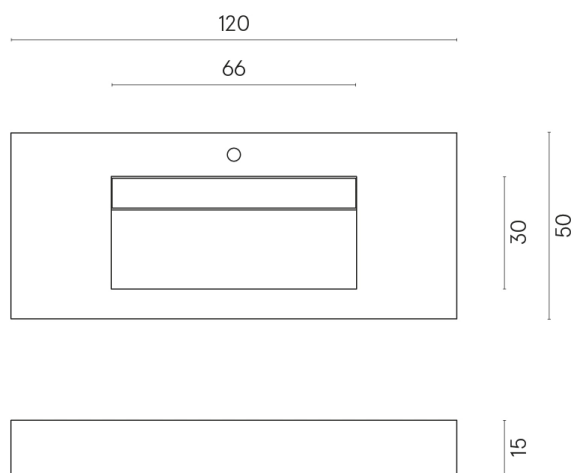

ИЗДЕЛИЕ С ВЫБРАННЫМИ ВАМИ ПАРАМЕТРАМИ.

Артикул:

620810000012

Fly Evo

Раковина 120

Облицовка изделия

Дженезис Сатурн
Грэй Натуральный

Цвета и другие эстетические характеристики плитки на иллюстрациях на сайте являются ориентировочными. Перед покупкой всегда смотрите образцы вживую.