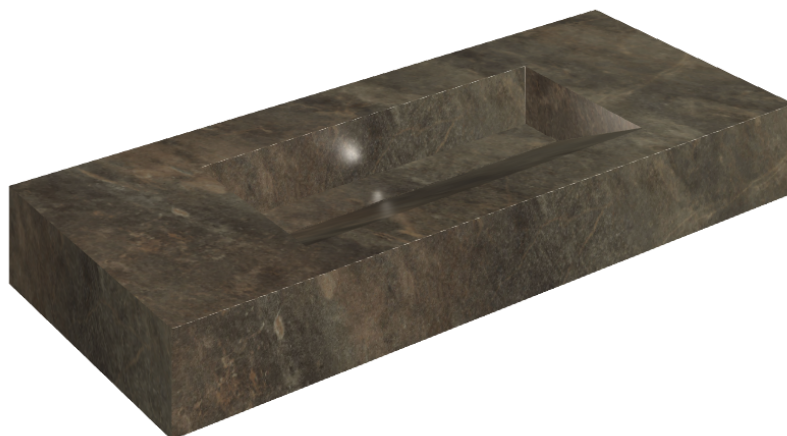

ИЗДЕЛИЕ С ВЫБРАННЫМИ ВАМИ ПАРАМЕТРАМИ.

Артикул:

620810000012

Fly Evo

Раковина 120

Облицовка изделия

Дженезис Меркури
Браун Натуральный

Цвета и другие эстетические характеристики плитки на иллюстрациях на сайте являются ориентировочными. Перед покупкой всегда смотрите образцы вживую.