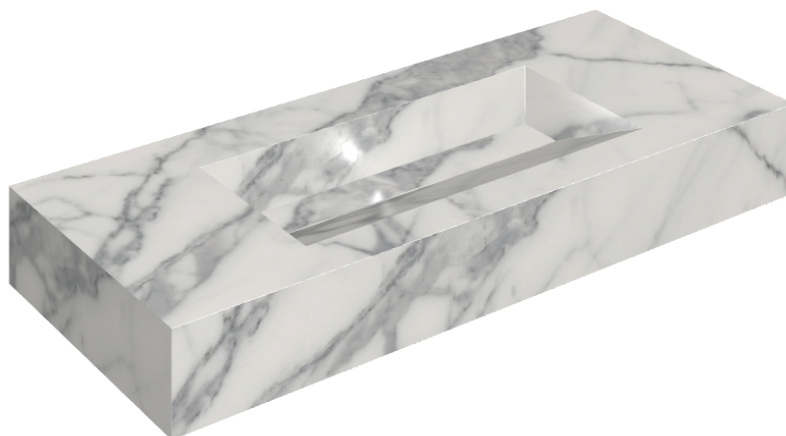

ИЗДЕЛИЕ С ВЫБРАННЫМИ ВАМИ ПАРАМЕТРАМИ.

Артикул:

620810000012

Fly Evo

Раковина 120

Облицовка изделия
Шарм Эво Статуарио
Натуральный

Цвета и другие эстетические характеристики плитки на иллюстрациях на сайте являются ориентировочными. Перед покупкой всегда смотрите образцы вживую.