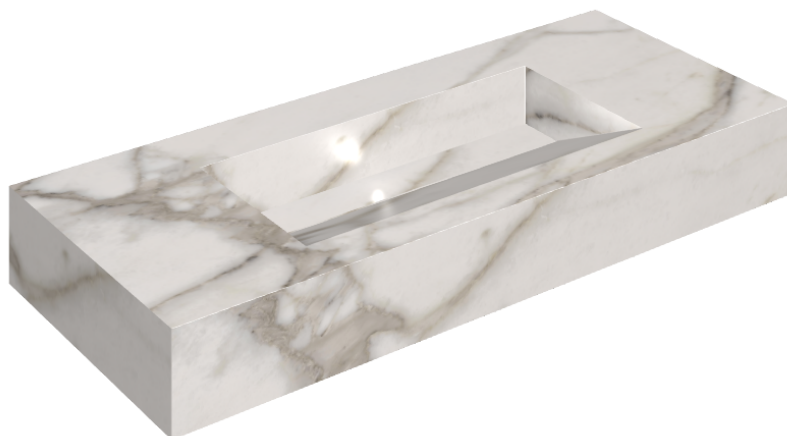

ИЗДЕЛИЕ С ВЫБРАННЫМИ ВАМИ ПАРАМЕТРАМИ.

Артикул:

620810000012

Fly Evo

Раковина 120

Облицовка изделия
Шарм Эво Калакатта
Натуральный

Цвета и другие эстетические характеристики плитки на иллюстрациях на сайте являются ориентировочными. Перед покупкой всегда смотрите образцы вживую.