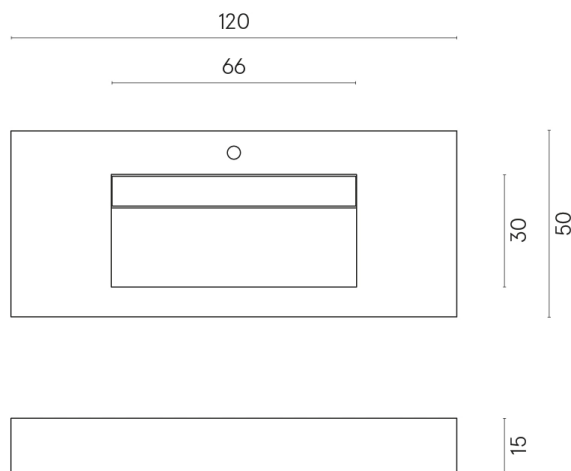

ИЗДЕЛИЕ С ВЫБРАННЫМИ ВАМИ ПАРАМЕТРАМИ.

Артикул:

620810000012

Fly Evo

Раковина 120

Облицовка изделия
Шарм Эво Калакатта
Натуральный

Цвета и другие эстетические характеристики плитки на иллюстрациях на сайте являются ориентировочными. Перед покупкой всегда смотрите образцы вживую.