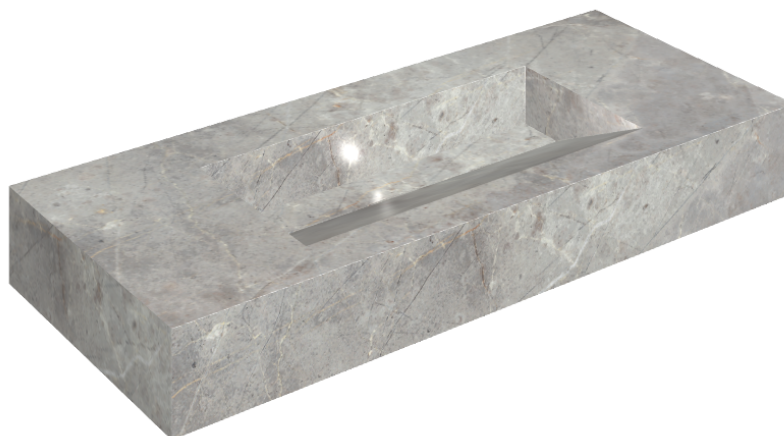

ИЗДЕЛИЕ С ВЫБРАННЫМИ ВАМИ ПАРАМЕТРАМИ.

Артикул: 620810000012

## Раковина 120

Облицовка изделия

Шарм Эво  
Имперiale  
Натуральный

Цвета и другие эстетические характеристики плитки на иллюстрациях на сайте являются ориентировочными. Перед покупкой всегда смотрите образцы вживую.