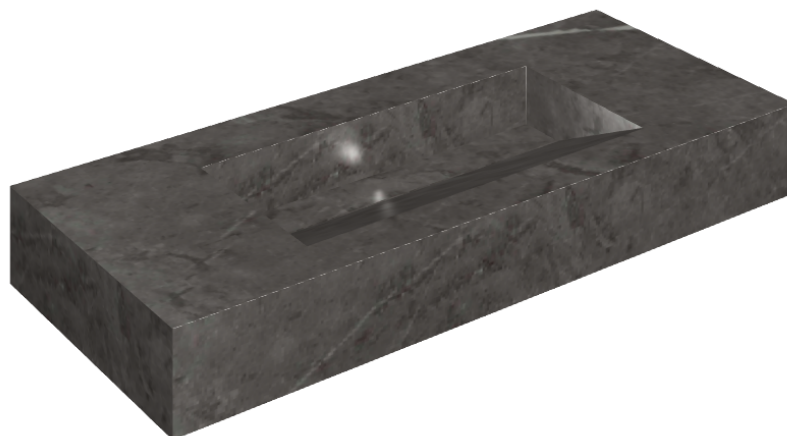

ИЗДЕЛИЕ С ВЫБРАННЫМИ ВАМИ ПАРАМЕТРАМИ.

Артикул: 620810000012

Fly Evo

Раковина 120

Облицовка изделия
Шарм Эво Антрацит
Натуральный

Цвета и другие эстетические характеристики плитки на иллюстрациях на сайте являются ориентировочными. Перед покупкой всегда смотрите образцы вживую.