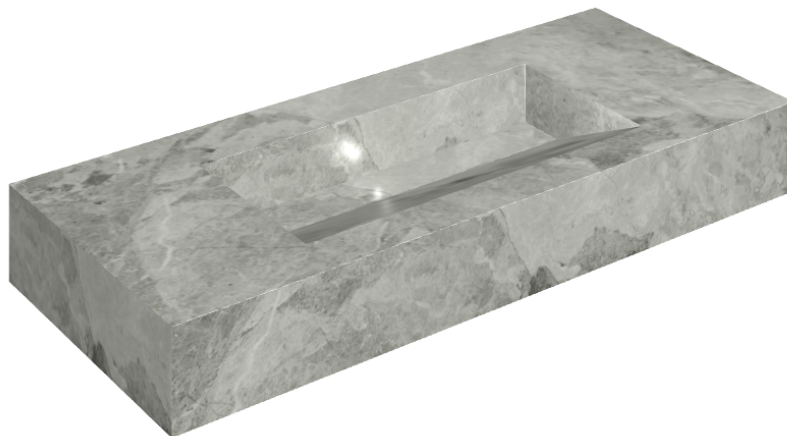

ИЗДЕЛИЕ С ВЫБРАННЫМИ ВАМИ ПАРАМЕТРАМИ.

Артикул:

620810000012

Fly Evo

Раковина 120

Облицовка изделия

Шарм Экстра
Силвер Натуральный

Цвета и другие эстетические характеристики плитки на иллюстрациях на сайте являются ориентировочными. Перед покупкой всегда смотрите образцы вживую.