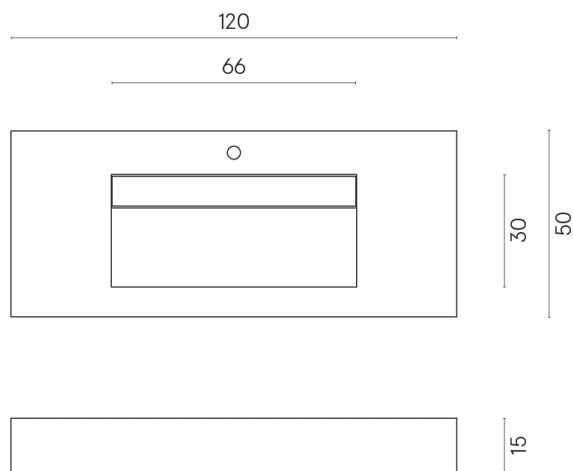

ИЗДЕЛИЕ С ВЫБРАННЫМИ ВАМИ ПАРАМЕТРАМИ.

Артикул:

620810000012

Fly Evo

Раковина 120

Облицовка изделия

Скайфолл Гриджио
Альпино
Натуральный

Цвета и другие эстетические характеристики плитки на иллюстрациях на сайте являются ориентировочными. Перед покупкой всегда смотрите образцы вживую.