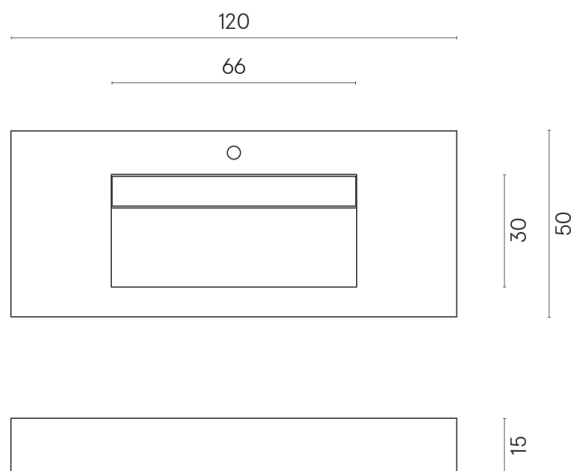

ИЗДЕЛИЕ С ВЫБРАННЫМИ ВАМИ ПАРАМЕТРАМИ.

Артикул:

620810000012

Fly Evo

Раковина 120

Облицовка изделия

Скайфолл Неро
Смеральдо
Натуральный

Цвета и другие эстетические характеристики плитки на иллюстрациях на сайте являются ориентировочными. Перед покупкой всегда смотрите образцы вживую.