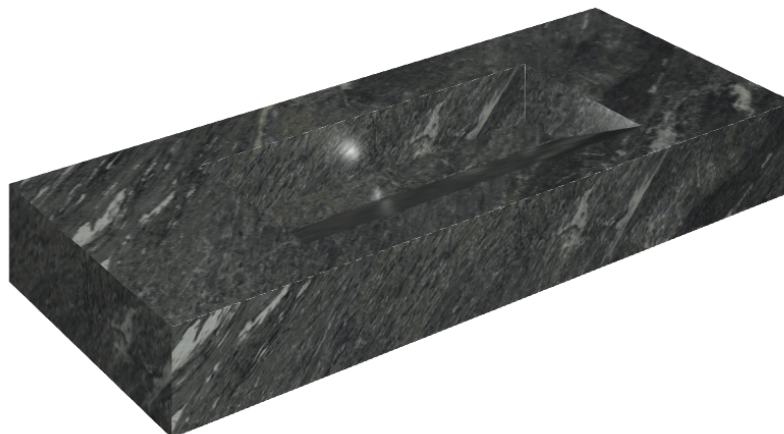

ИЗДЕЛИЕ С ВЫБРАННЫМИ ВАМИ ПАРАМЕТРАМИ.

Артикул:

620810000012

Fly Evo

Раковина 120

Облицовка изделия

Скайфолл Неро
Смеральдо
Натуральный

Цвета и другие эстетические характеристики плитки на иллюстрациях на сайте являются ориентировочными. Перед покупкой всегда смотрите образцы вживую.