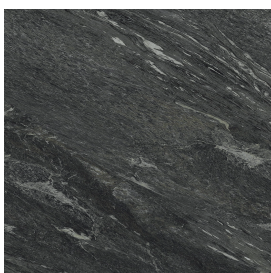

ИЗДЕЛИЕ С ВЫБРАННЫМИ ВАМИ ПАРАМЕТРАМИ.

Артикул:

620810000012

Fly Evo

Раковина 120

Облицовка изделия

Скайфолл Неро
Смеральдо
Натуральный

Цвета и другие эстетические характеристики плитки на иллюстрациях на сайте являются ориентировочными. Перед покупкой всегда смотрите образцы вживую.