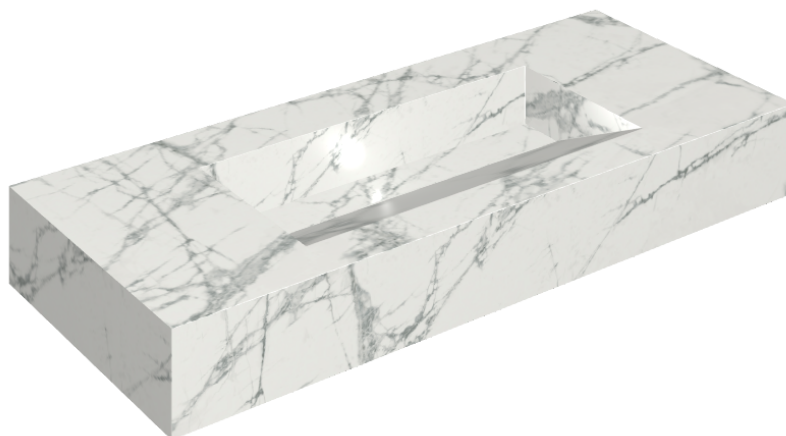

ИЗДЕЛИЕ С ВЫБРАННЫМИ ВАМИ ПАРАМЕТРАМИ.

Артикул:

620810000012

Fly Evo

Раковина 120

Облицовка изделия

Шарм Делюкс
Инвизибл Уайт
Натуральный

Цвета и другие эстетические характеристики плитки на иллюстрациях на сайте являются ориентировочными. Перед покупкой всегда смотрите образцы вживую.