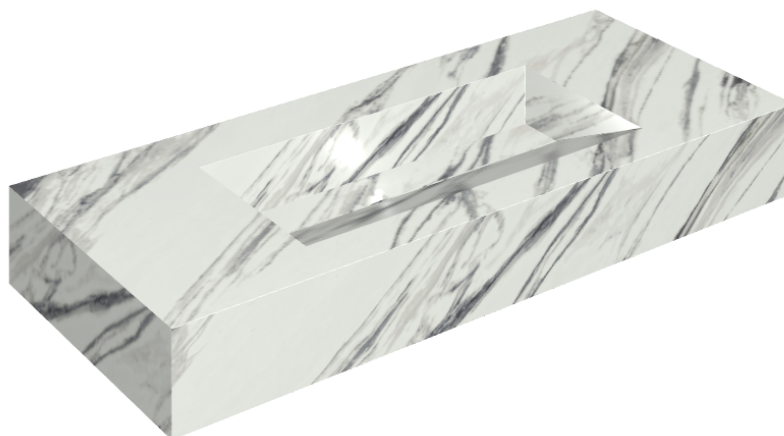

ИЗДЕЛИЕ С ВЫБРАННЫМИ ВАМИ ПАРАМЕТРАМИ.

Артикул:

620810000012

Fly Evo

Раковина 120

Облицовка изделия

Шарм Делюкс
Статуарио
Фантастико
Натуральный

Цвета и другие эстетические характеристики плитки на иллюстрациях на сайте являются ориентировочными. Перед покупкой всегда смотрите образцы вживую.