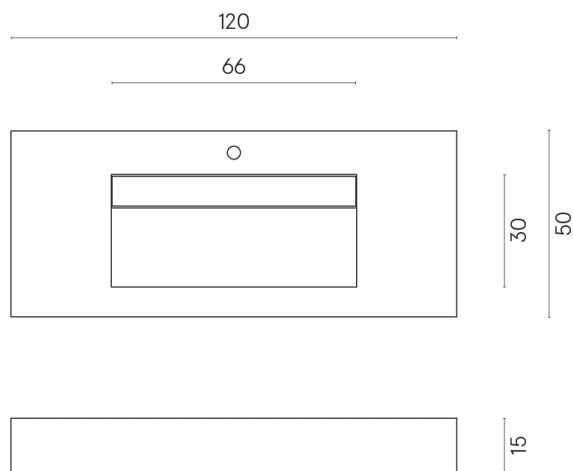

ИЗДЕЛИЕ С ВЫБРАННЫМИ ВАМИ ПАРАМЕТРАМИ.

Артикул:

620810000012

Fly Evo

Раковина 120

Облицовка изделия

Шарм Делюкс
Император Дарк
Натуральный

Цвета и другие эстетические характеристики плитки на иллюстрациях на сайте являются ориентировочными. Перед покупкой всегда смотрите образцы вживую.