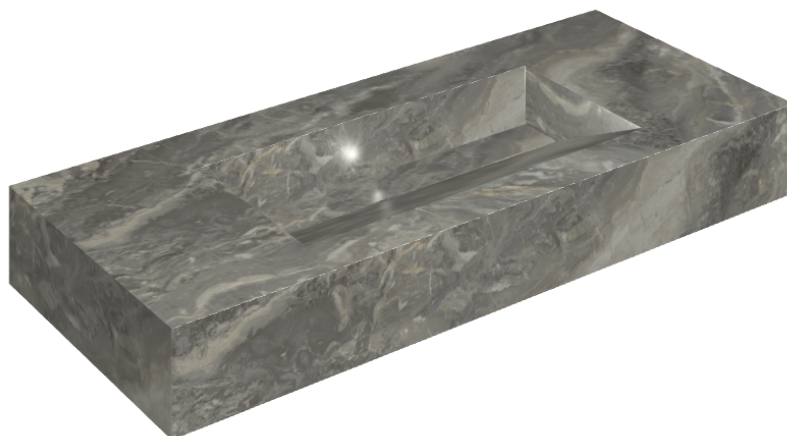

ИЗДЕЛИЕ С ВЫБРАННЫМИ ВАМИ ПАРАМЕТРАМИ.

Артикул:

620810000012

# Fly Evo

## Раковина 120

Облицовка изделия

Шарм Делюкс  
Гриджио Оробико  
Натуральный

Цвета и другие эстетические характеристики плитки на иллюстрациях на сайте являются ориентировочными. Перед покупкой всегда смотрите образцы вживую.