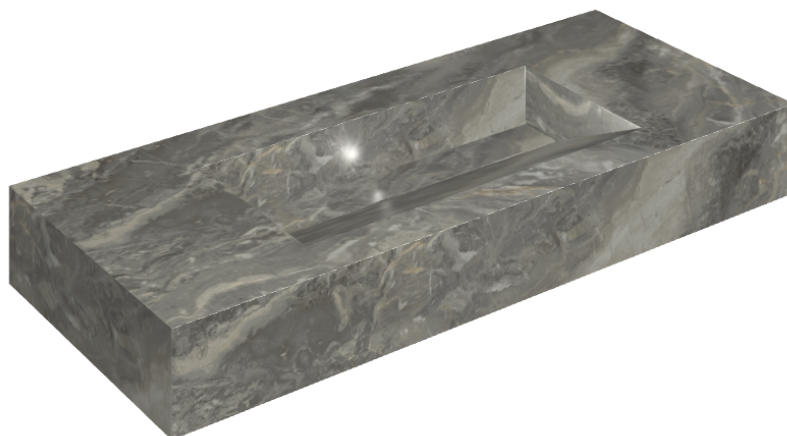

ИЗДЕЛИЕ С ВЫБРАННЫМИ ВАМИ ПАРАМЕТРАМИ.

Артикул:

620810000012

Fly Evo

Раковина 120

Облицовка изделия

Шарм Делюкс
Гриджио Оробико
Натуральный

Цвета и другие эстетические характеристики плитки на иллюстрациях на сайте являются ориентировочными. Перед покупкой всегда смотрите образцы вживую.