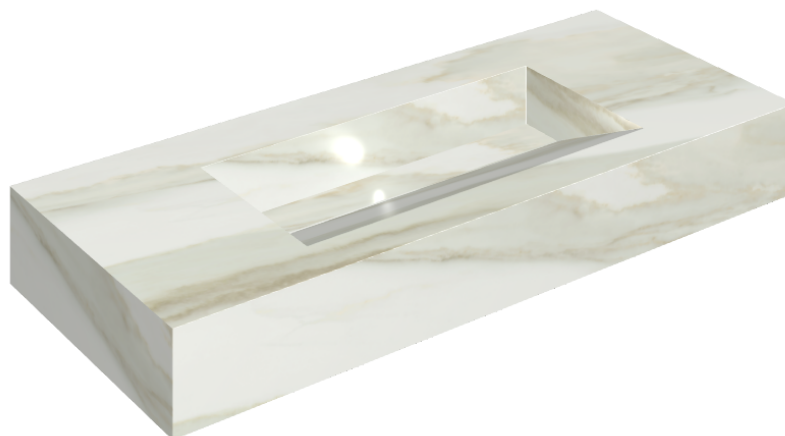

ИЗДЕЛИЕ С ВЫБРАННЫМИ ВАМИ ПАРАМЕТРАМИ.

Артикул:

620810000012

Fly Evo

Раковина 120

Облицовка изделия

Шарм Эдванс Кремо
Деликато
Натуральный

Цвета и другие эстетические характеристики плитки на иллюстрациях на сайте являются ориентировочными. Перед покупкой всегда смотрите образцы вживую.