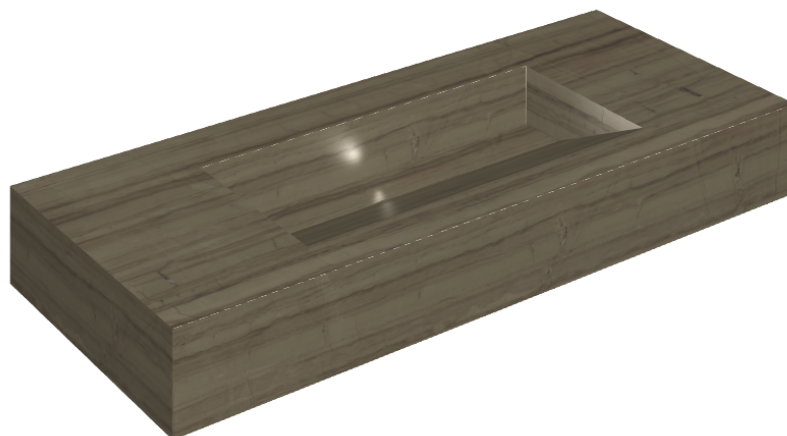

ИЗДЕЛИЕ С ВЫБРАННЫМИ ВАМИ ПАРАМЕТРАМИ.

Артикул:

620810000012

## Раковина 120

Облицовка изделия

Шарм Эдванс  
Элегант Браун Люкс

Цвета и другие эстетические характеристики плитки на иллюстрациях на сайте являются ориентировочными. Перед покупкой всегда смотрите образцы вживую.