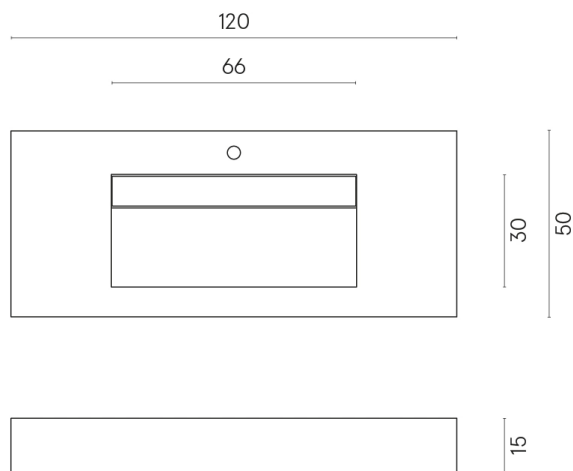

ИЗДЕЛИЕ С ВЫБРАННЫМИ ВАМИ ПАРАМЕТРАМИ.

Артикул: 620810000012

Fly Evo

Раковина 120

Облицовка изделия

Шарм Эдванс
Палиссандро Дарк
Люкс

Цвета и другие эстетические характеристики плитки на иллюстрациях на сайте являются ориентировочными. Перед покупкой всегда смотрите образцы вживую.