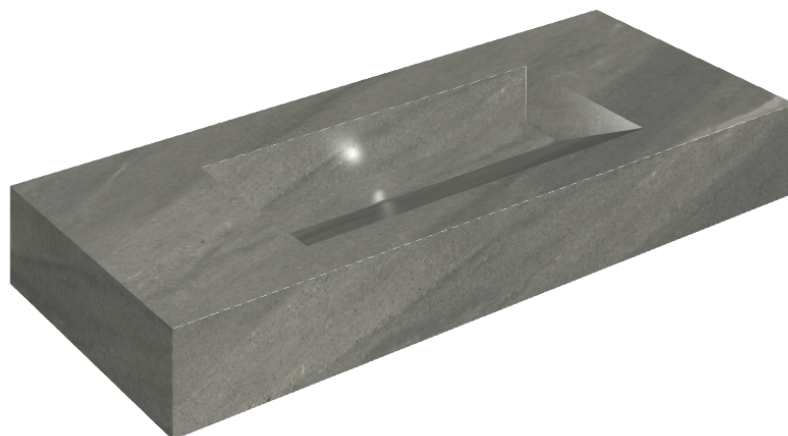

ИЗДЕЛИЕ С ВЫБРАННЫМИ ВАМИ ПАРАМЕТРАМИ.

Артикул:

620810000012

Fly Evo

Раковина 120

Облицовка изделия
Метрополис Графит
Дарк Натуральный

Цвета и другие эстетические характеристики плитки на иллюстрациях на сайте являются ориентировочными. Перед покупкой всегда смотрите образцы вживую.