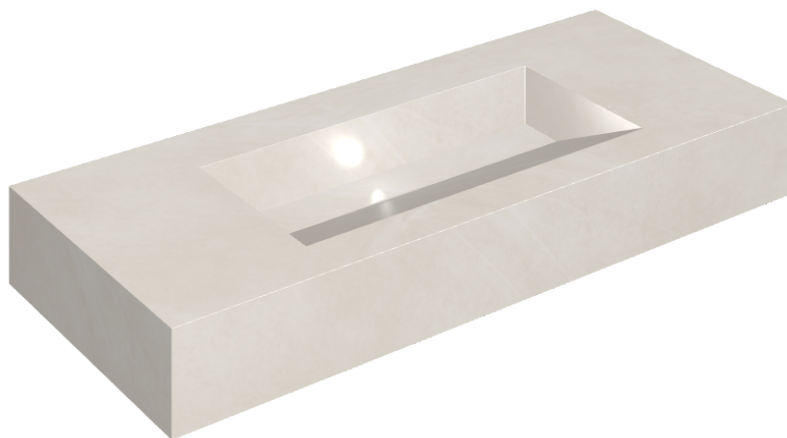

ИЗДЕЛИЕ С ВЫБРАННЫМИ ВАМИ ПАРАМЕТРАМИ.

Артикул:

620810000012

## Раковина 120

Облицовка изделия

Континуум Полар  
Натуральный

Цвета и другие эстетические характеристики плитки на иллюстрациях на сайте являются ориентировочными. Перед покупкой всегда смотрите образцы вживую.