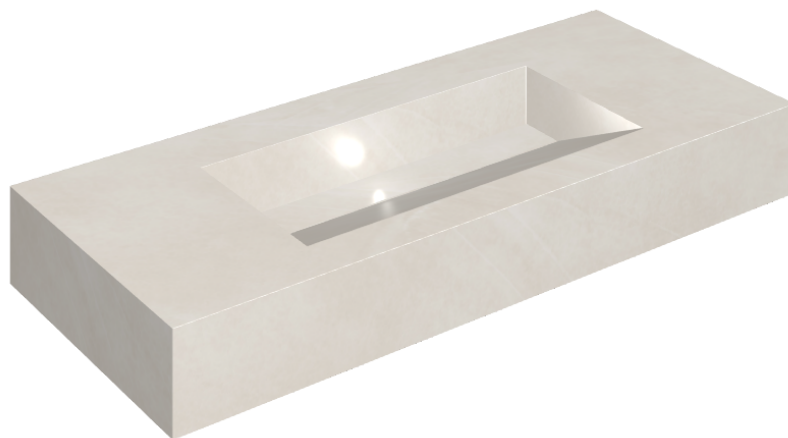

ИЗДЕЛИЕ С ВЫБРАННЫМИ ВАМИ ПАРАМЕТРАМИ.

Артикул:

620810000012

Fly Evo

Раковина 120

Облицовка изделия

Континуум Полар
Натуральный

Цвета и другие эстетические характеристики плитки на иллюстрациях на сайте являются ориентировочными. Перед покупкой всегда смотрите образцы вживую.