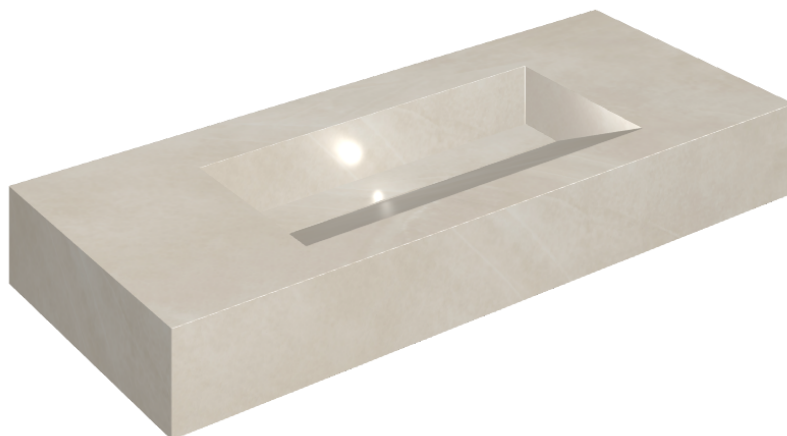

ИЗДЕЛИЕ С ВЫБРАННЫМИ ВАМИ ПАРАМЕТРАМИ.

Артикул: 620810000012

Fly Evo

Раковина 120

Облицовка изделия

Континуум Пьюр
Натуральный

Цвета и другие эстетические характеристики плитки на иллюстрациях на сайте являются ориентировочными. Перед покупкой всегда смотрите образцы вживую.