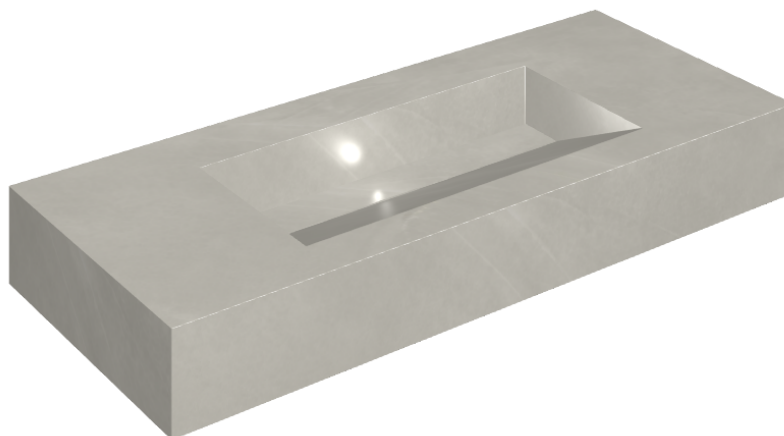

ИЗДЕЛИЕ С ВЫБРАННЫМИ ВАМИ ПАРАМЕТРАМИ.

Артикул:

620810000012

## Раковина 120

Облицовка изделия  
Континуум Сильвер  
Натуральный

Цвета и другие эстетические характеристики плитки на иллюстрациях на сайте являются ориентировочными. Перед покупкой всегда смотрите образцы вживую.