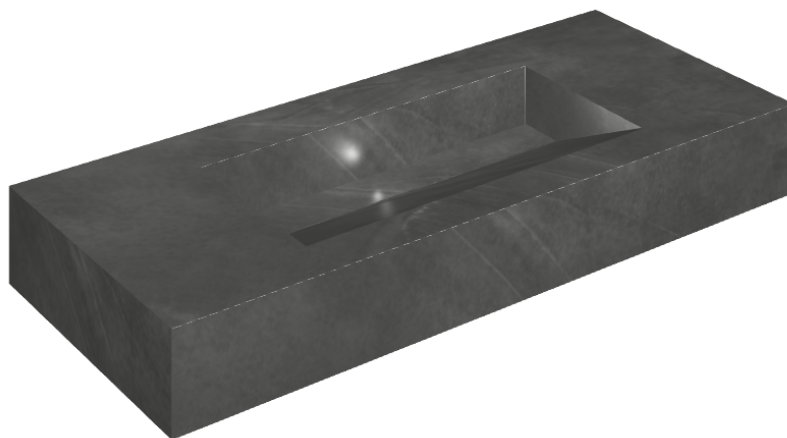

ИЗДЕЛИЕ С ВЫБРАННЫМИ ВАМИ ПАРАМЕТРАМИ.

Артикул:

620810000012

Fly Evo

Раковина 120

Облицовка изделия

Континуум Петрол
Натуральный

Цвета и другие эстетические характеристики плитки на иллюстрациях на сайте являются ориентировочными. Перед покупкой всегда смотрите образцы вживую.