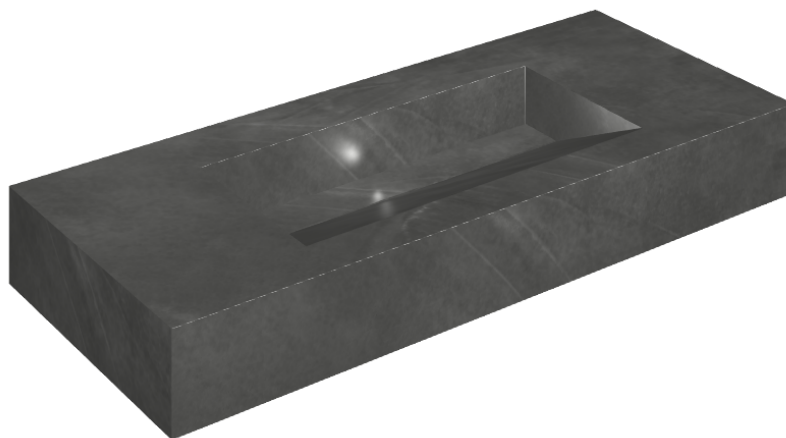

ИЗДЕЛИЕ С ВЫБРАННЫМИ ВАМИ ПАРАМЕТРАМИ.

Артикул:

620810000012

Fly Evo

Раковина 120

Облицовка изделия

Континуум Петрол
Натуральный

Цвета и другие эстетические характеристики плитки на иллюстрациях на сайте являются ориентировочными. Перед покупкой всегда смотрите образцы вживую.