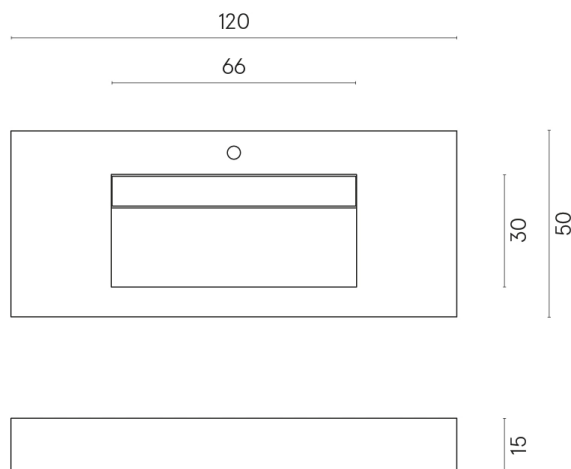

ИЗДЕЛИЕ С ВЫБРАННЫМИ ВАМИ ПАРАМЕТРАМИ.

Артикул: 620810000012

Fly Evo

Раковина 120

Облицовка изделия

Континуум Брасс
Голд Шлифованный

Цвета и другие эстетические характеристики плитки на иллюстрациях на сайте являются ориентировочными. Перед покупкой всегда смотрите образцы вживую.