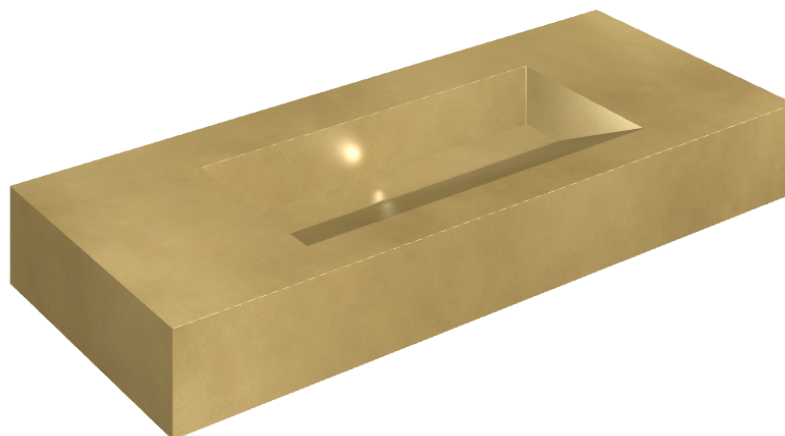

ИЗДЕЛИЕ С ВЫБРАННЫМИ ВАМИ ПАРАМЕТРАМИ.

Артикул: 620810000012

Fly Evo

Раковина 120

Облицовка изделия

Континуум Брасс
Голд Шлифованный

Цвета и другие эстетические характеристики плитки на иллюстрациях на сайте являются ориентировочными. Перед покупкой всегда смотрите образцы вживую.