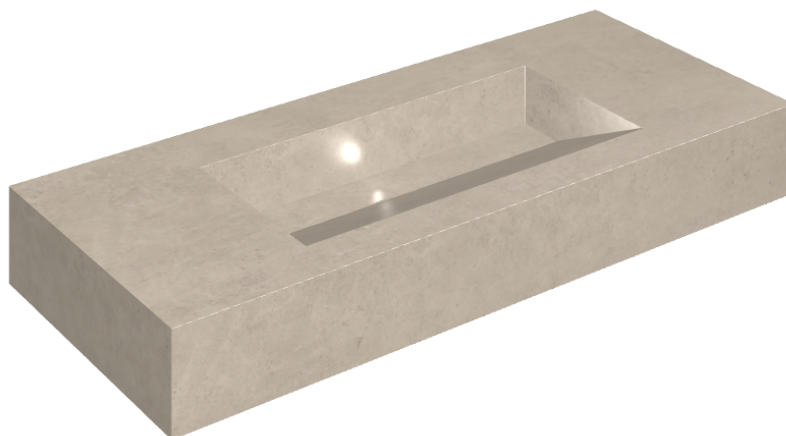

ИЗДЕЛИЕ С ВЫБРАННЫМИ ВАМИ ПАРАМЕТРАМИ.

Артикул:

620810000012

# Fly Evo

## Раковина 120

Облицовка изделия

Этернум Крим  
Натуральный

Цвета и другие эстетические характеристики плитки на иллюстрациях на сайте являются ориентировочными. Перед покупкой всегда смотрите образцы вживую.