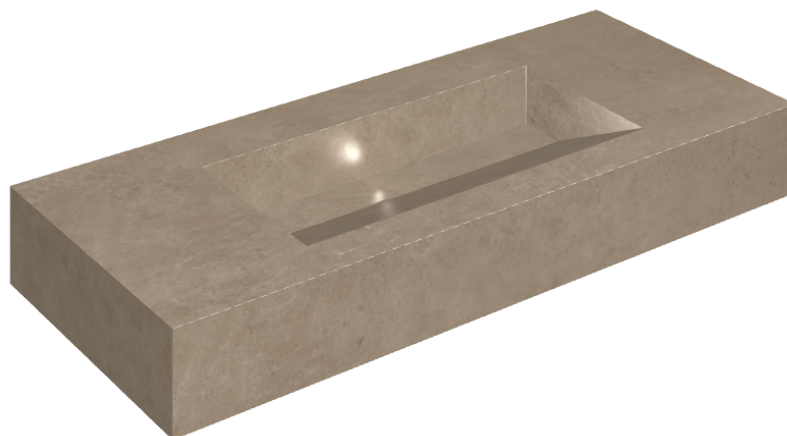

ИЗДЕЛИЕ С ВЫБРАННЫМИ ВАМИ ПАРАМЕТРАМИ.

Артикул: 620810000012

# Fly Evo

## Раковина 120

Облицовка изделия

Этернум Голд  
Натуральный

Цвета и другие эстетические характеристики плитки на иллюстрациях на сайте являются ориентировочными. Перед покупкой всегда смотрите образцы вживую.