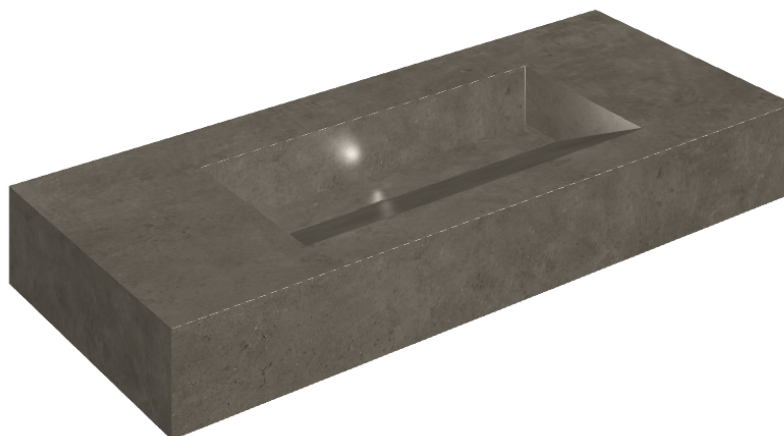

ИЗДЕЛИЕ С ВЫБРАННЫМИ ВАМИ ПАРАМЕТРАМИ.

Артикул:

620810000012

Fly Evo

Раковина 120

Облицовка изделия

Этернум Кофи
Натуральный

Цвета и другие эстетические характеристики плитки на иллюстрациях на сайте являются ориентировочными. Перед покупкой всегда смотрите образцы вживую.