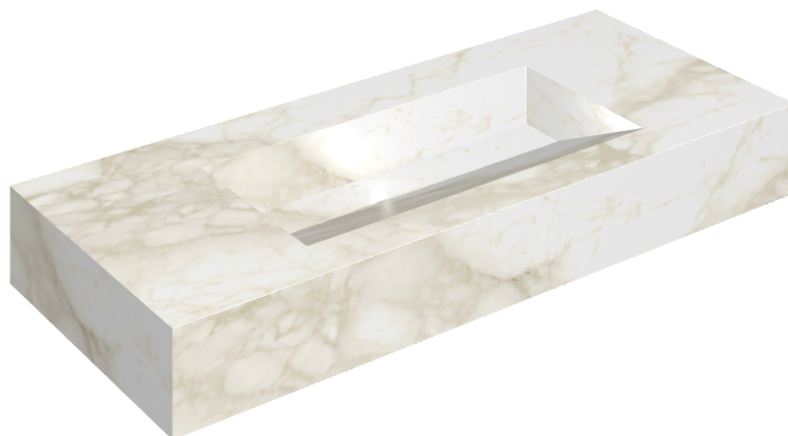

ИЗДЕЛИЕ С ВЫБРАННЫМИ ВАМИ ПАРАМЕТРАМИ.

Артикул:

620810000012

Fly Evo

Раковина 120

Облицовка изделия

Этернум Каррара
Люкс

Цвета и другие эстетические характеристики плитки на иллюстрациях на сайте являются ориентировочными. Перед покупкой всегда смотрите образцы вживую.