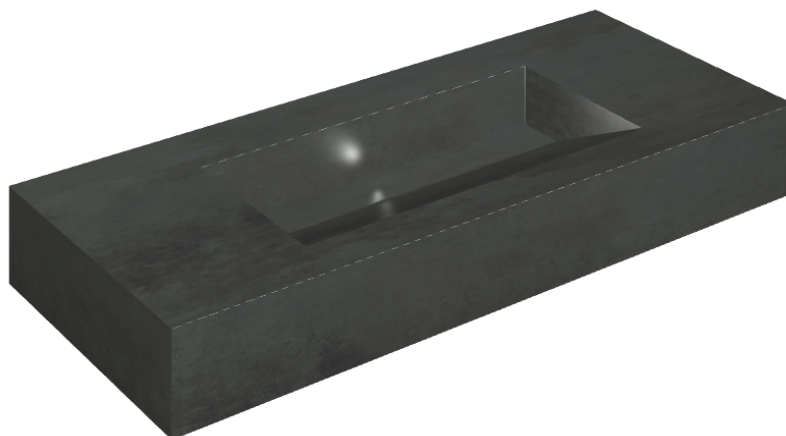

ИЗДЕЛИЕ С ВЫБРАННЫМИ ВАМИ ПАРАМЕТРАМИ.

Артикул:

620810000012

Fly Evo

Раковина 120

Облицовка изделия

Серфейс Стил
Натуральный

Цвета и другие эстетические характеристики плитки на иллюстрациях на сайте являются ориентировочными. Перед покупкой всегда смотрите образцы вживую.