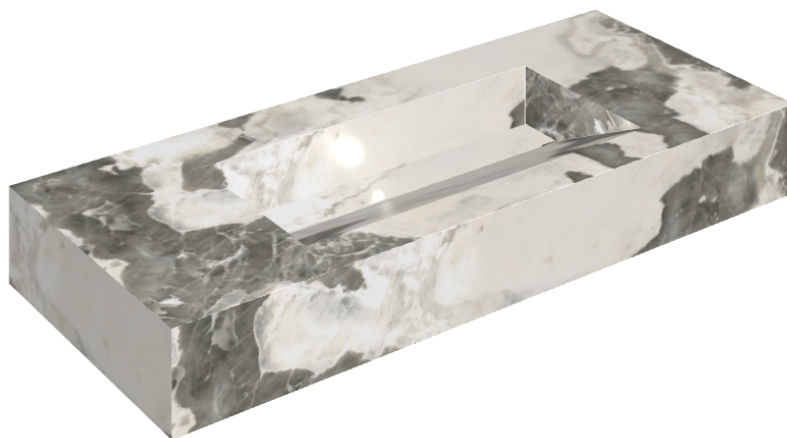

ИЗДЕЛИЕ С ВЫБРАННЫМИ ВАМИ ПАРАМЕТРАМИ.

Артикул:

620810000012

## Раковина 120

Облицовка изделия

Стелларис Довер  
Лайт Натуральный

Цвета и другие эстетические характеристики плитки на иллюстрациях на сайте являются ориентировочными. Перед покупкой всегда смотрите образцы вживую.