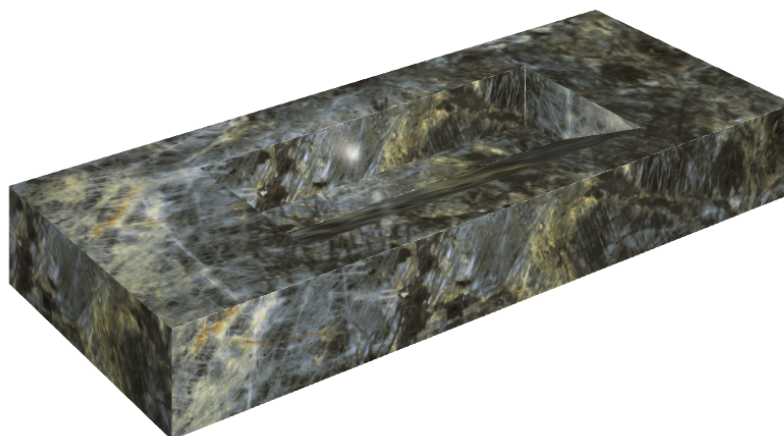

## Раковина 120

Облицовка изделия

Стелларис  
Мадагаскар Дарк  
Натуральный

Цвета и другие эстетические характеристики плитки на иллюстрациях на сайте являются ориентировочными. Перед покупкой всегда смотрите образцы вживую.